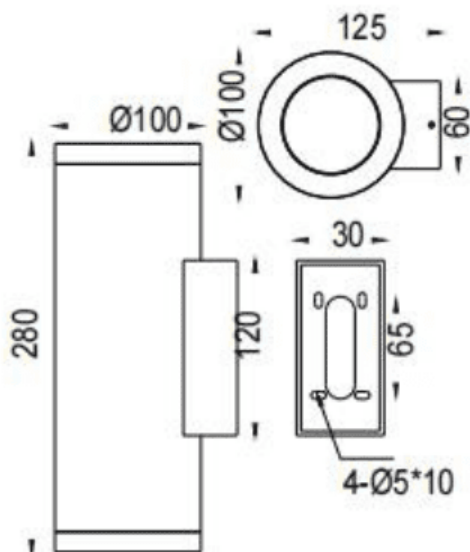

Famille	UP&DOWNT
----------------	---------------------

Pictograms	
-------------------	--

Dimensions

Product dimensions (mm)	ø100x125x280mm
--------------------------------	-----------------------

Dessin technique

Produit

Puissance système (W)	2x18
------------------------------	-------------

Flux lumineux utile (lm)	2x1788
---------------------------------	---------------

Efficacité lumineuse (lm/W)	93.3
------------------------------------	-------------